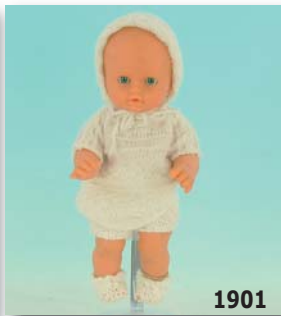

1901

Puppe 93 B 145

Weichplastik, 32 cm, Schlaugaugen, guter Zustand.

20,-€