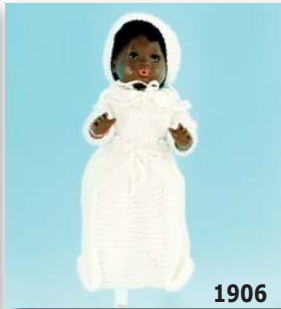

1906

SCHILDKRÖT Puppe Nr. 30

29 cm, Schlaugaugen, guter Zustand. 30,-€