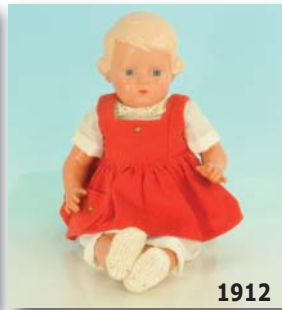

1912

SCHILDKRÖT Puppe Nr. 49

Höhe 48 cm, guter Zustand.

30,-€