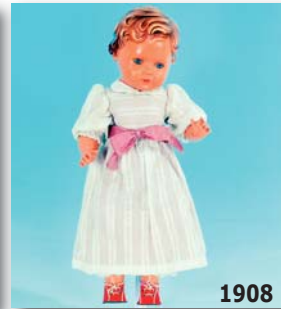

1908

SCHILDKRÖT Puppe No. 45

Höhe 43 cm, guter Zustand.

30,-€